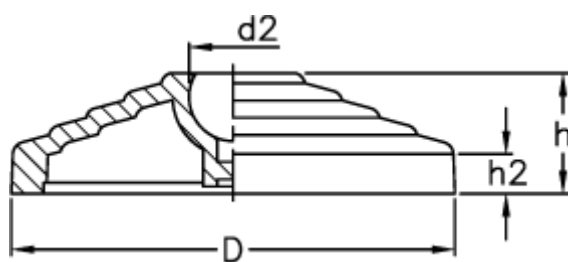

Varenummer: 2310301272  
Beskrivelse: E+G justérfod  
LV.A-125-24

## Mål

---

D	= 125
d2	= 24
h	= 46
h2	= 15
Max. belastning (N)	= 28000